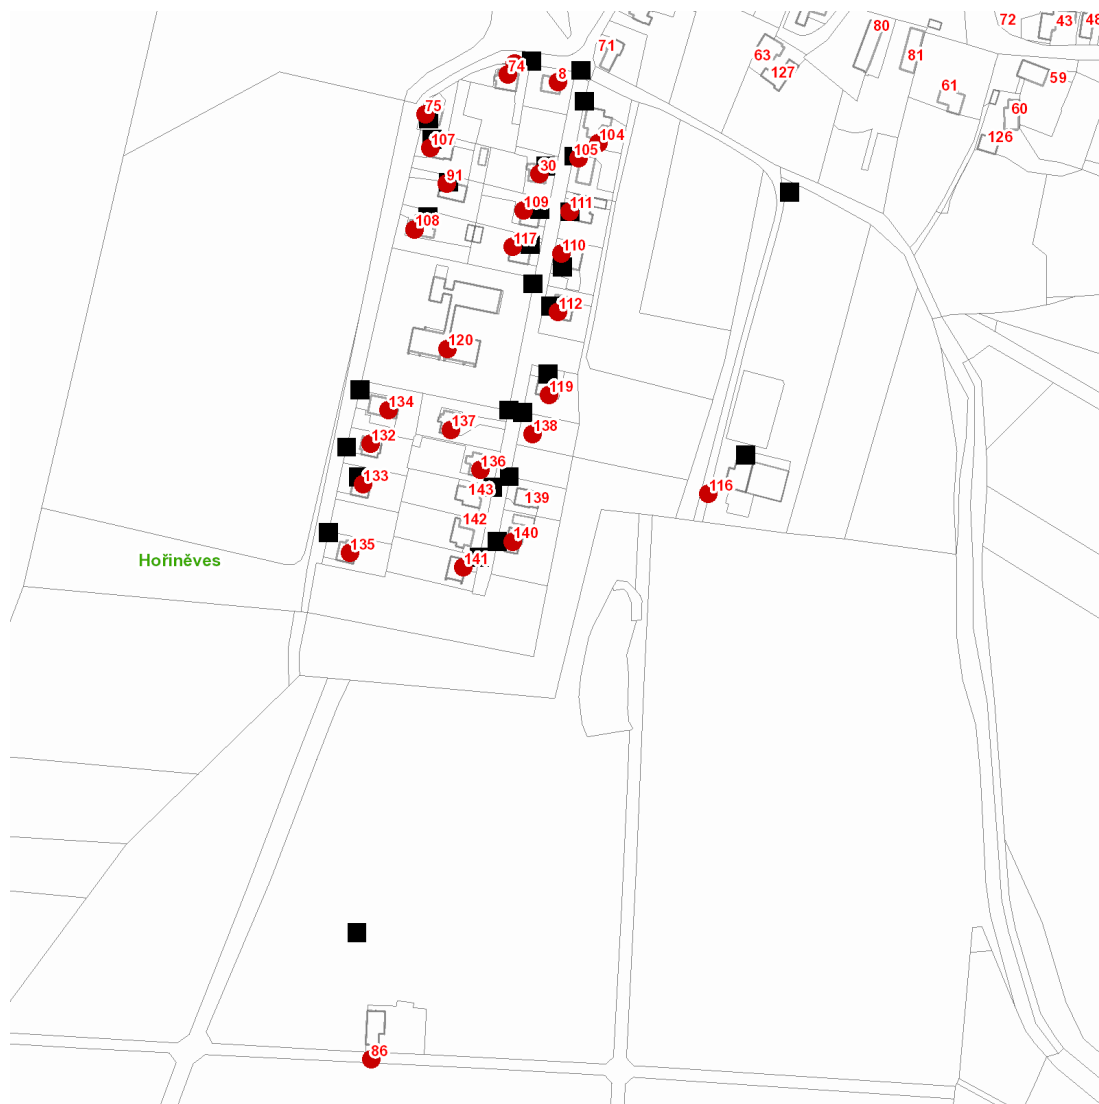

dne **28. 5. 2021** od **11:00** do **15:30** hodin

---

**Plánovaná odstávka zahrnuje tyto lokality:****Hořiněves** (okres Hradec Králové)

č. p. 8, 30, 74, 75, 86, 91, 104, 105, 107-112, 116, 117, 119, 120, 132-138, 140, 141

kat. území **Hořiněves** (kód **645362**): **parcelní č.** 1019

---

**UPOZORNĚNÍ**

**Dotčené zařízení distribuční soustavy je nutné i v době odstávky považovat za zařízení pod napětím**, a proto vás žádáme o dodržení všech zásad bezpečnosti a provedení opatření potřebných k zamezení případných škod na zdraví a majetku. | Provozovatelé výroben elektřiny jsou povinni zajistit přerušování dodávky elektřiny z výroby do vypnutého úseku distribuční soustavy.

**dne 28. 5. 2021 od 11:00 do 15:30 hodin****Orientační mapový podklad odstávkou dotčených lokalit****VYSVĚTLIVKY**

- – adresy dotčené odstávkou elektřiny
- – místa připojení k elektrické síti dotčená odstávkou

**INFORMACE ZASLÁNA**

IDDS: kg5beaj (OBEC HOŘINĚVES)