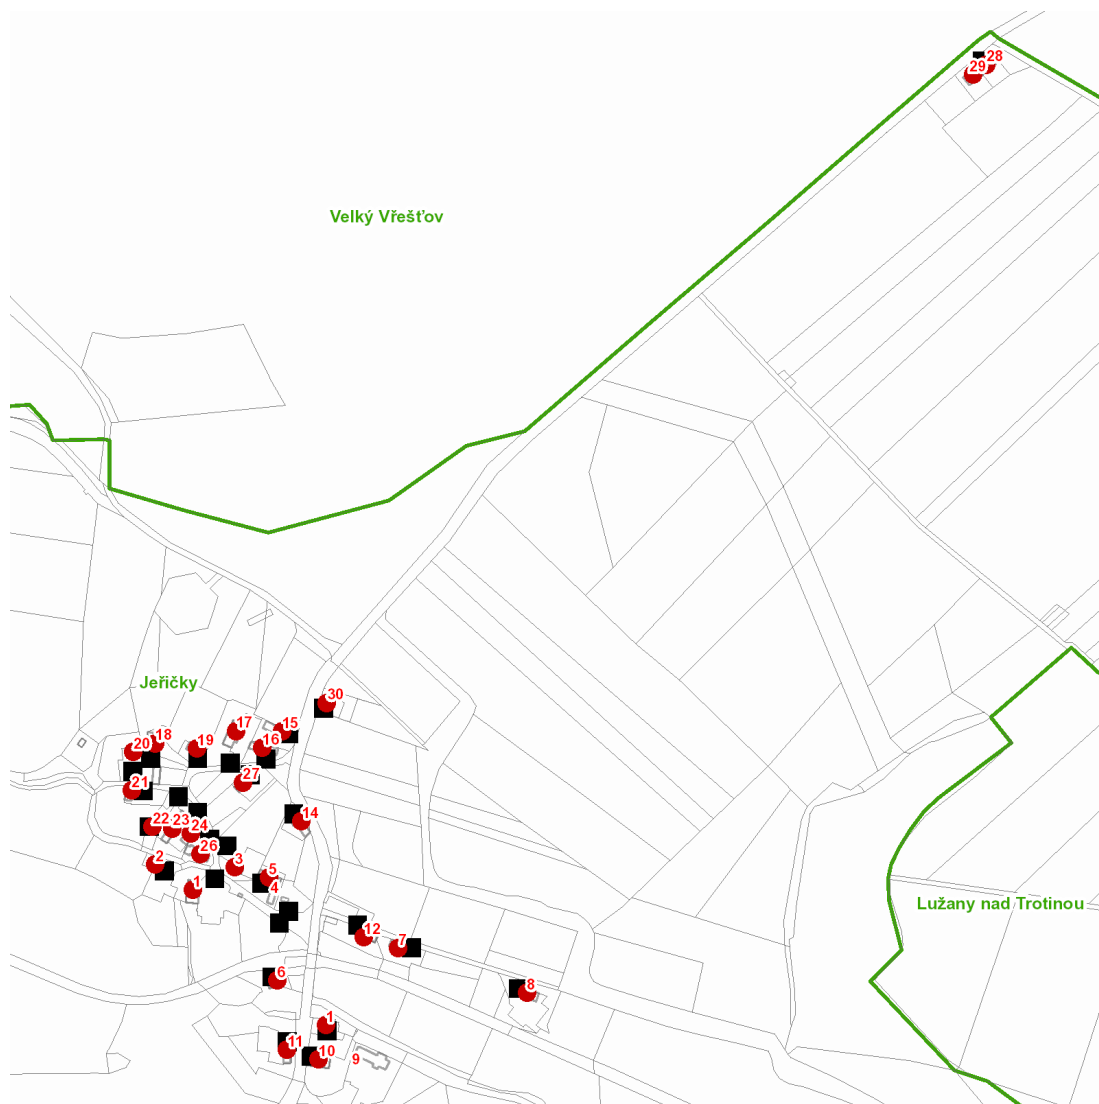

dne **6. 9. 2021** od **7:30** do **17:30** hodin

---

**Plánovaná odstávka zahrnuje tyto lokality:****Hořiněves** (okres Hradec Králové)část obce **Jeřičky**

č. p. 1, 2, 3, 5, 6, 7, 8, 10, 11, 12, 14-24, 26-30

**dne 6. 9. 2021 od 7:30 do 17:30 hodin****Orientační mapový podklad odstávkou dotčených lokalit****VYSVĚTLIVKY**

- – adresy dotčené odstávkou elektřiny
- – místa připojení k elektrické síti dotčená odstávkou

**INFORMACE ZASLÁNA**

IDDS: kg5beaj (OBEC HOŘINĚVES)