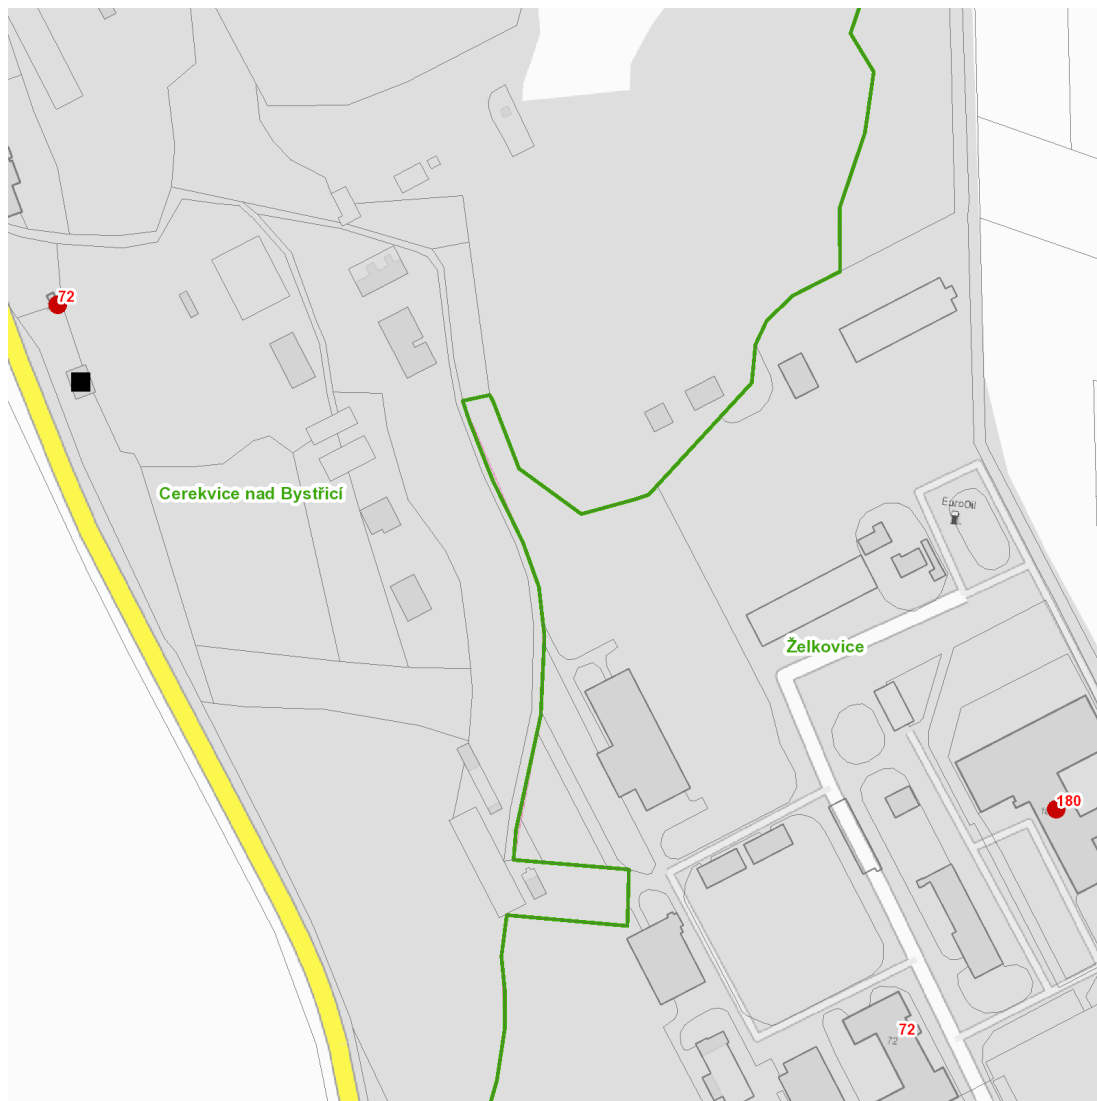

dne **22. 8. 2022** od **8:30** do **19:30** hodin

Plánovaná odstávka zahrnuje tyto lokality:**Cerekvice nad Bystřicí** (okres Jičín)

č. p. 72

Hořiněves (okres Hradec Králové)část obce **Želkovice**

č. p. 180

dne 22. 8. 2022 od 8:30 do 19:30 hodin**Orientační mapový podklad odstávkou dotčených lokalit****VYSVĚTLIVKY**

- – adresy dotčené odstávkou elektřiny
- – místa připojení k elektrické síti dotčená odstávkou