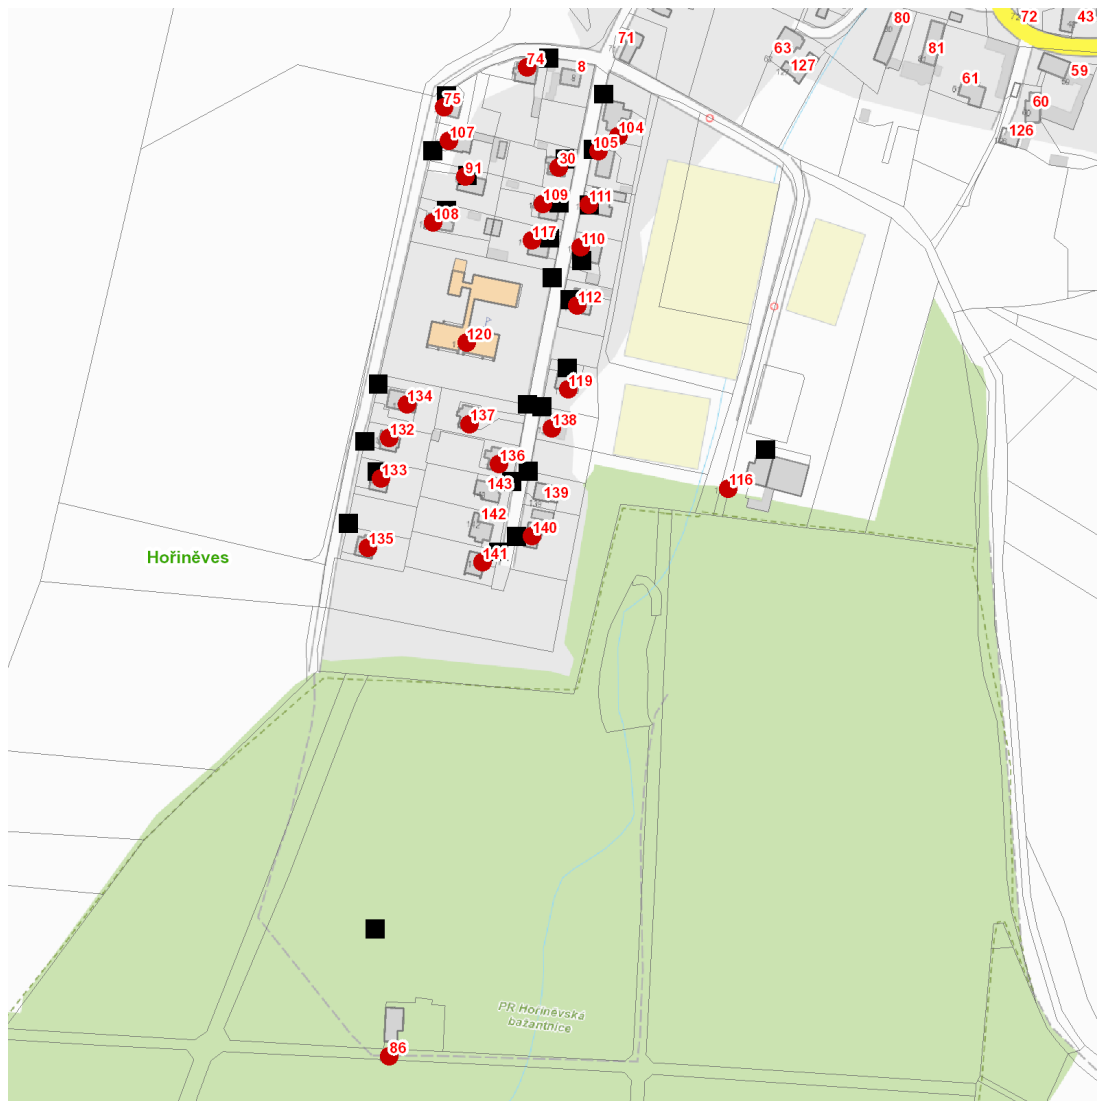

dne **18. 1. 2023** od **7:30** do **12:30** hodin

---

**Plánovaná odstávka zahrnuje tyto lokality:****Hořiněves** (okres Hradec Králové)

č. p. 30, 74, 75, 86, 91, 104, 105, 107-112, 116, 117, 119, 120, 132-138, 140, 141

---

**UPOZORNĚNÍ**

**Dotčené zařízení distribuční soustavy je nutné i v době odstávky považovat za zařízení pod napětím**, a proto vás žádáme o dodržení všech zásad bezpečnosti a provedení opatření potřebných k zamezení případných škod na zdraví a majetku. | Provozovatelé výroben elektřiny jsou povinni zajistit přerušení dodávky elektřiny z výroby do vypnutého úseku distribuční soustavy.

dne **18. 1. 2023** od **7:30** do **12:30** hodin**Orientační mapový podklad odstávkou dotčených lokalit****VYSVĚTLIVKY**

- – adresy dotčené odstávkou elektřiny
- – místa připojení k elektrické síti dotčená odstávkou